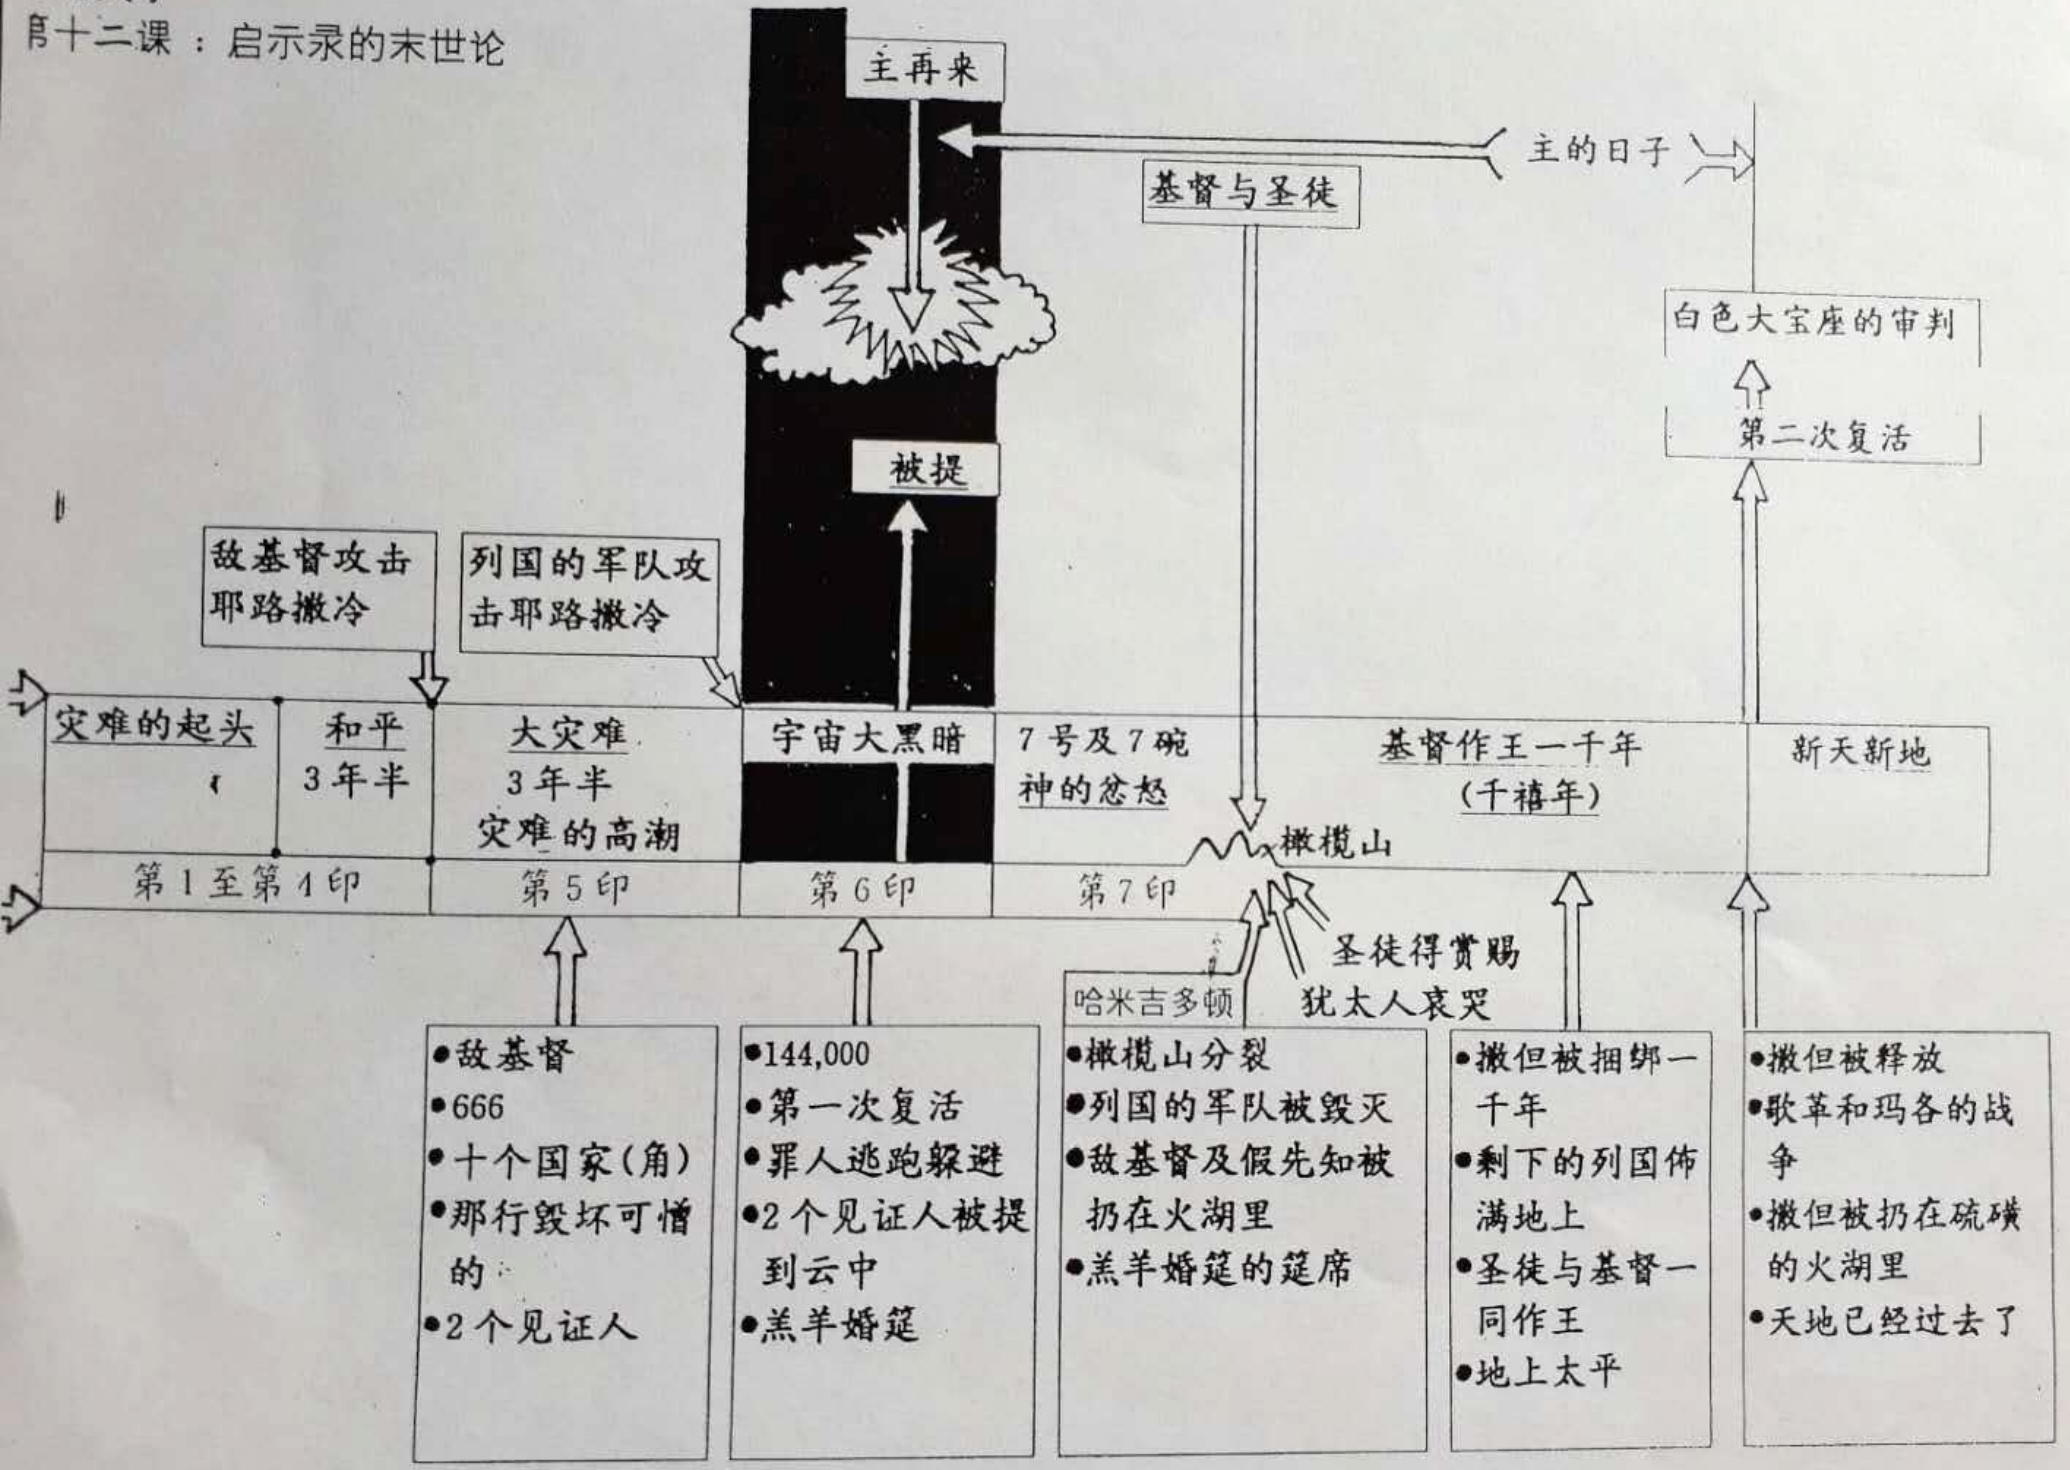

第 4 课 末世实践生存法

第 5 课 从苦难进入完全

第 6 课 末日得胜者歌珊地

第 7 课 得胜者被提

第 8 课 宣教大使命的预备

第 9 课 殉道者的预备

第一课预读经文

请预读以下经文至少一遍，可以多几次：

太 24 章 · 路 21 章 · 珥 2-3 章

亞 14 章, 但 7-12 章, 启 6-20 章

并把下图打印出来

總結耶穌再來時會發生的事:

以下事件不完全按次序先後, 因有些事是同時在進行的, 而有些却是重疊性的, 有些却間格性和連續性有進度的.

1. 民要攻打民 馬太 24: 6-8
(Civil wars Matt.24:6-8)
2. 國要攻打國
(Wars)
3. 飢荒
(Famine)
4. 地震 這些都是災難的起頭
(Earthquake)
5. 海濤 路 21:25
(Tsunami Luke 21:25)
6. 福音要傳遍天下 馬太 24:14
(Gospel will be preached until the end of the earth Matt.24:14)
7. 教會有大復興 珥 2:28-31
(World-wide Revival Joel 2:28-31)
8. 通貨膨脹 啓 6:5 -6
(Inflation Rev.6:5-6) [一錢銀子買一升麥子、一錢銀子買三升大麥、油和酒不可躑躅]
9. 七年的和平合約 但 9:27 [以色列與阿拉伯國家]
(Seven years of peace Covenant Daniel 9:27)
10. 聖殿要重建 但 9:27 [一七之半、他必使祭祀與供獻止息]
(Temple will be rebuilt Daniel 9:27)
11. 耶路撒冷要被兵圍困 路 21:20, 啓 16:16
(Jerusalem attacked Luke 21:20, Rev. 16:16)

12. 敵基督的興起

但 7: 20

(The Coming of Antichrist) Daniel 7:20 2 Thes 2:1-4

-見其中又長起一個小角

v24 -後來又興起一王、與先前的不同、他必制伏三王

-他必向至高者說誇大的話、必折磨至高者的聖民、必想改變節期、和律法、聖民必交付他手一載、二載、半載。

帖後 2:1-4 -那日子以前、必有離道反教的事、並有那大罪人、就是沉淪之子、顯露出來、

-他是抵擋主、高抬自己、超過一切稱為神的、和一切受人敬拜的、甚至坐在神的殿裡、自稱是神。